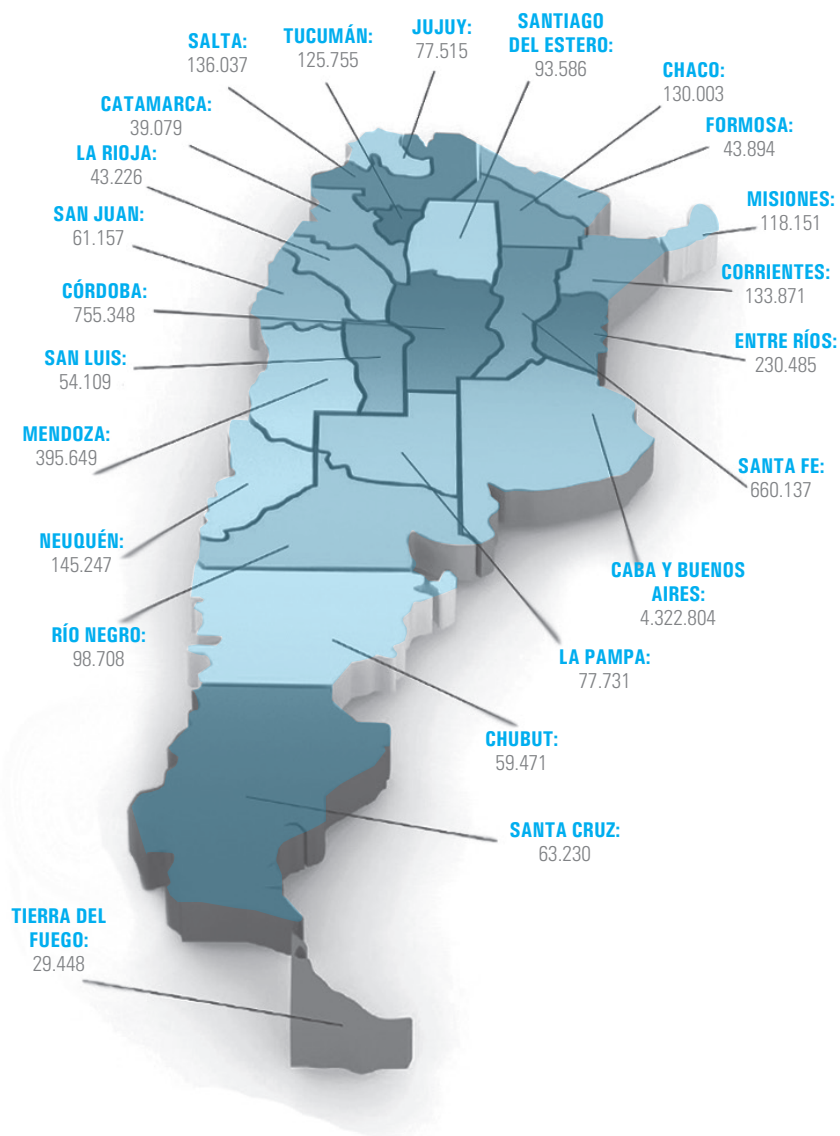

CM

SOMOS UN CANAL DE CONTENIDO MUSICAL CON 20 AÑOS DE TRAYECTORIA, TRANSMITIDO A TRAVÉS DE TV PAGA, PROYECTADO TANTO PARA LA REPÚBLICA ARGENTINA COMO PARA TODA IBEROAMÉRICA.

EN EL CANAL DE LA MÚSICA LOS DIVERSOS GÉNEROS (ROCK, POP, FOLCLORE, LATINO, URBANO Y OTROS) Y LOS ARTISTAS ENCUENTRAN UN ESPACIO PARA MOSTRAR SU HISTORIA Y PRESENTAR O DESARROLLAR SUS PROYECTOS, BRINDÁNDOLE ASÍ UN LUGAR A LA MÚSICA EN LOS HOGARES DE LOS TELEVIDENTES.

- 1320 cableras de Argentina
- 10 cableras de Uruguay

ROTATIVO	TARIFA
00:00 A 08:00	\$ 3.527
08:00 A 14:00	\$ 4.279
14:00 A 20:00	\$ 4.910
20:00 A 00:00	\$ 3.671

PNT
\$ 5.308 EL SEG.
(MÍN. 15 SEG, MÁX. 25 SEG)