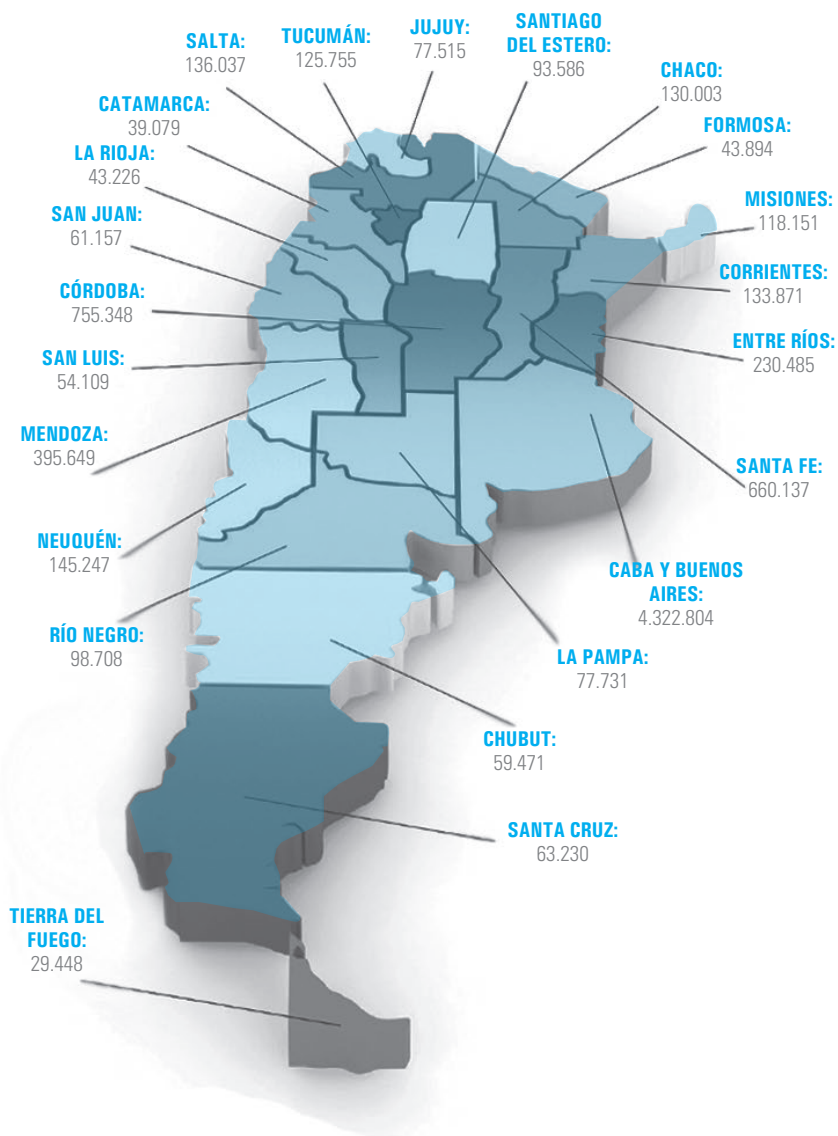

CM

SOMOS UN CANAL DE CONTENIDO MUSICAL CON 20 AÑOS DE TRAYECTORIA, TRANSMITIDO A TRAVÉS DE TV PAGA, PROYECTADO TANTO PARA LA REPÚBLICA ARGENTINA COMO PARA TODA IBEROAMÉRICA.

EN EL CANAL DE LA MÚSICA LOS DIVERSOS GÉNEROS (ROCK, POP, FOLCLORE, LATINO, URBANO Y OTROS) Y LOS ARTISTAS ENCUENTRAN UN ESPACIO PARA MOSTRAR SU HISTORIA Y PRESENTAR O DESARROLLAR SUS PROYECTOS, BRINDÁNDOLE ASÍ UN LUGAR A LA MÚSICA EN LOS HOGARES DE LOS TELEVIDENTES.

- 1320 cableras de Argentina
- 10 cableras de Uruguay

ROTATIVO	TARIFA
00:00 A 08:00	\$ 4.585
08:00 A 14:00	\$ 5.563
14:00 A 20:00	\$ 6.383
20:00 A 00:00	\$ 4.772

PNT
\$ \$ 6.900 EL SEG.
(MÍN. 15 SEG, MÁX. 25 SEG)